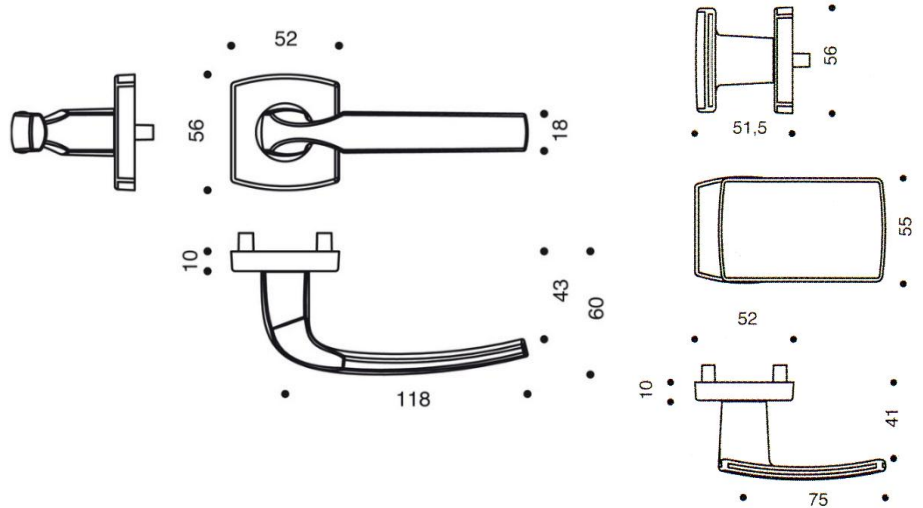

Fiche produit

Artis

Gamme :

- Version béquille sur rosace ou poignée de tirage réversible
- Perçages :
 - Aveugle
 - Bec de cane
 - Clé I
 - Clé L
 - Condamnation simple
 - Condamnation à voyant
 - Protection cylindre
- Finitions :
 - Chrome velours
 - Diamant noir
 - Platine

Descriptif technique :

- Béquille en zamak
- Ensemble monobloc: béquille et rosace solidarisées
- Sous-rosace en polyamide chargé en fibre de verre
- Piliers pour fixation traversante entraxe 38mm et vis invisibles
- Ressort de rappel intégré
- Carré de 7mm
- Vis de fixation M4