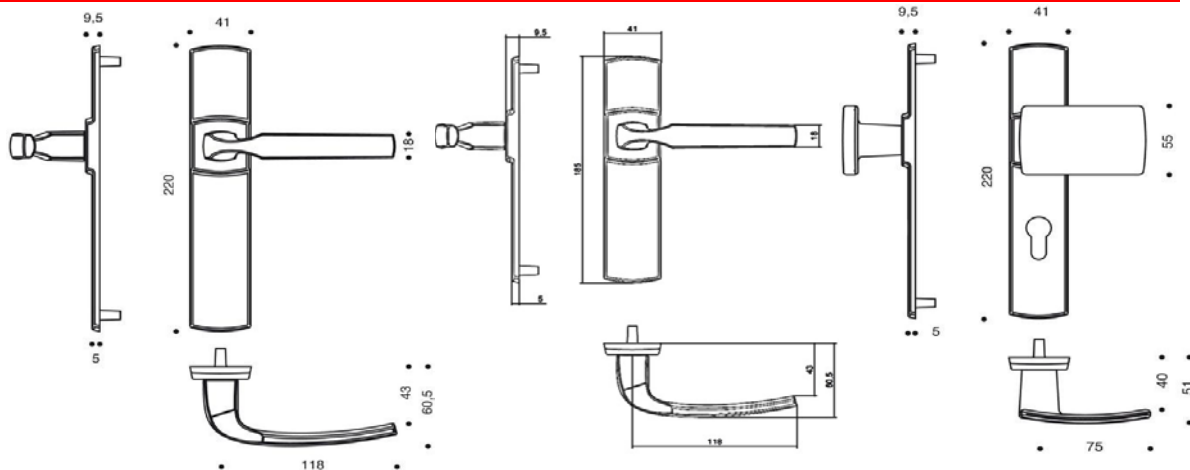

Productfiche Artis

Gamma :

- Uitvoering met dubbele handgreep, handgreep aan de buitenkant of blindplaat aan de buitenkant
- Grote of kleine plaatversie
- Boren :
 - Sleutel I
 - Sleutel L
 - Eenvoudig slot
 - Zichtbare sluiting
 - SGN2
- Afwerkingen :
 - Fluweel chroom
 - Black Diamond
 - Platina

Technische beschrijving :

- Kruk in zamak
- Monobloc: kruk en rozet samengevoegd
- Geïntegreerde getapte pilaren en onzichtbare schroeven aan de buitenzijde
- Vierkante as van 7mm
- Bevestigingschroeven M4 – 195mm of 165mm tussen assen