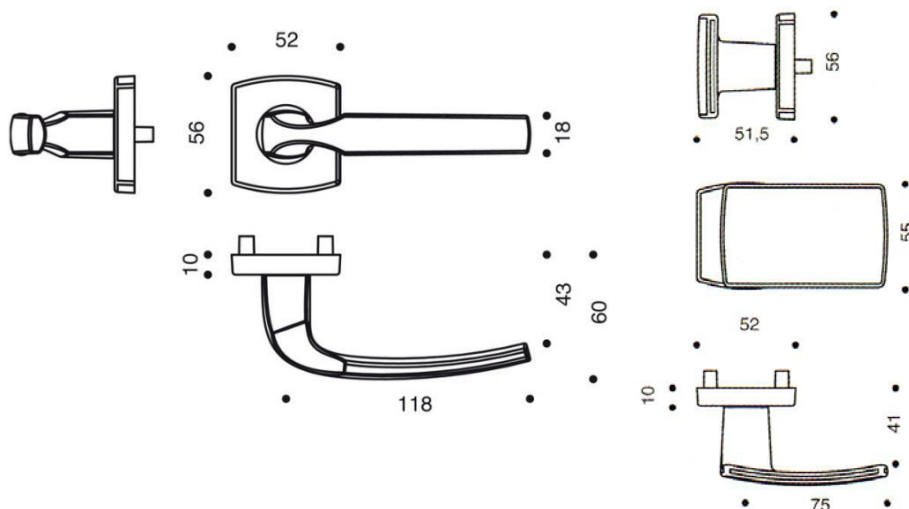

Productfiche Artis

Gamma :

- Kruk op rozet of omkeerbare trekgreep / vleugelkruk.
- Boren :
 - Blind
 - Sleutel I
 - Sleutel L
 - Eenvoudig slot
 - Zichtbare sluiting
 - Bescherming van de cilinder
- Afwerkingen :
 - Fluweel chroom
 - Black Diamond
 - Platina

Technische beschrijving :

- Kruk in zamak
- Monobloc: kruk en rozet samengevoegd
- Onderstel van glasgevuld polyamide
- Pijlers voor doorlopende bevestiging op 38 mm en onzichtbare schroeven
- Vierkante as van 7mm
- Bevestigingsschroeven M4